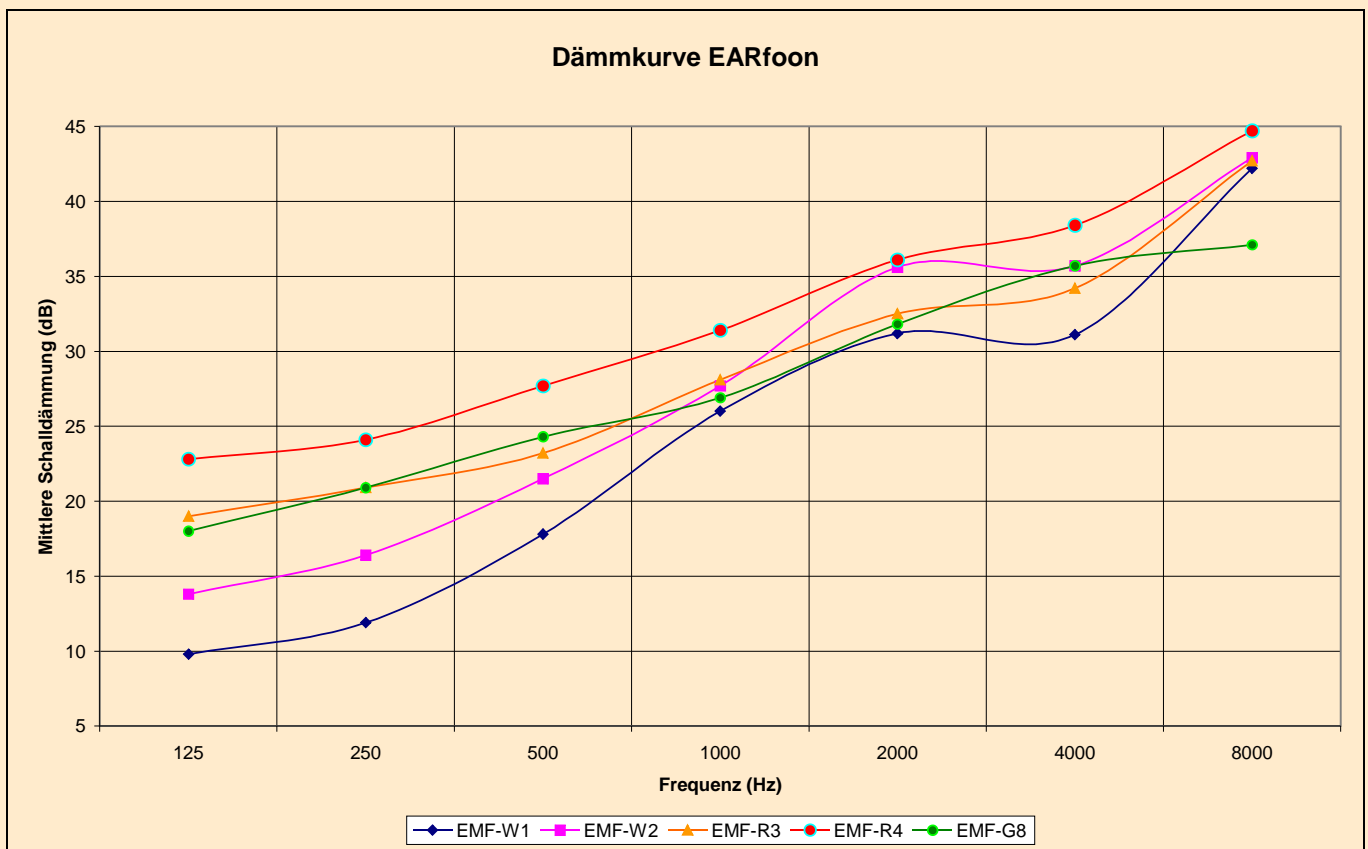

An Mensch und Lärm angepasster Gehörschutz

EARfoon® , der Universelle

Angepasster Gehörschutz in Premiumqualität auf dem neuesten Stand der Technik begeistert seine Anwender quer durch alle Branchen

- Spezialfilter mit verschiedenen Dämmungswerten (siehe Tabelle)
- Sehr leicht, weniger als 2 Gramm
- Einzigartiger Griff zum problemlosen Einsetzen und Herausnehmen
- Anti-Allergie-Beschichtung
- Seriennummerierung und Datenverwaltung
- Garantiekarte mit Gebrauchsanweisung
- Handliches Lederetui zum Aufbewahren
- 2-Jahresgarantie
- Aufbewahrung der Abdrücke 24 Monate
- Elektronische Dichtheitsprüfung *
- Teilnahme am Varipro Carepaket*
- Metallkugel (Lebensmittelindustrie)*
- Auch flexibel und farbig lieferbar *

* optional

DÄMMWERTE EARfoon

An Mensch und Lärm angepasster Gehörschutz

Tabelle 1: Messergebnis frequenzbezogen (Angaben in dB)

Filter		125 Hz	250 Hz	500 Hz	1000 Hz	2000 Hz	4000 Hz	8000 Hz
MCB-W1	Mf/dB	9,8	11,9	17,8	26,0	31,1	31,1	42,2
	Sf/dB	4,7	2,7	3,6	3,7	3,3	2,8	4,9
	APVf/db	5,1	9,2	14,2	22,3	27,8	28,3	37,4
EMF-W2	Mf/dB	13,8	16,4	21,5	27,7	35,6	35,7	42,9
	Sf/dB	3,3	4,6	1,6	3,1	4,1	3,8	4,2
	APVf/db	10,5	11,8	19,9	24,6	31,5	31,9	38,7
MCB-R3	Mf/dB	19,0	20,9	23,2	28,1	32,5	34,2	42,7
	Sf/dB	4,3	3,7	3,5	3,5	3,5	2,6	5,2
	APVf/db	14,7	17,2	19,6	24,7	29,0	31,5	37,5
EMF-R4	Mf/dB	22,8	24,1	27,2	31,4	36,4	38,4	44,7
	Sf/dB	2,5	3,4	4,4	5,1	3,9	4,1	4,9
	APVf/db	20,3	20,7	22,8	26,3	32,2	34,3	39,8
EMF-G8	Mf/dB	18,0	20,9	24,3	26,9	31,8	35,7	37,1
	Sf/dB	5,0	5,4	6,0	5,4	3,3	3,2	5,6
	APVf/db	13,0	15,6	18,3	21,6	28,4	32,5	31,5

Erklärung: Mf/dB : Mittelwert d. Schalldämmung
 Sf/dB : Standardabweichung
 APVf/dB : Vorausgesetzte Schutzwirkung

Tabelle 2: SNR-Wert und HML-Werte

Filter	SNR-Werte	H-Werte	M-Werte	L-Werte
MCB-W1	21	27	18	11
EMF-G8	25	28	21	18
EMF-W2	25	31	22	15
MCB-R3	27	30	23	19
EMF-R4	30	32	26	23